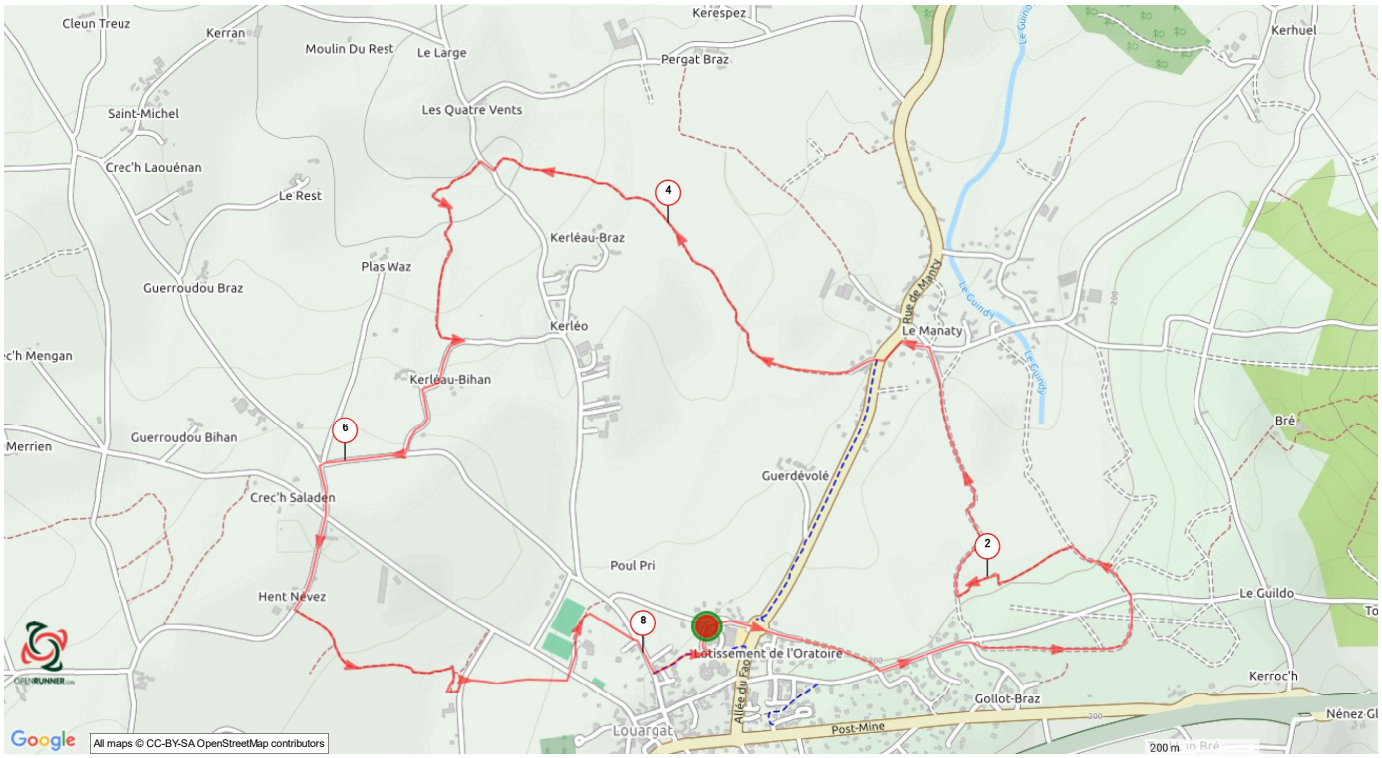

Le droit de reproduction est strictement réservé à un usage personnel et privé. Lors de la pratique de votre activité, veillez à respecter les propriétés et chemins privés.

©2017 www.openrunner.com Parcours n°7861326 - le menhir - Course à pied, 8.348 (km) : Louargat -> Louargat